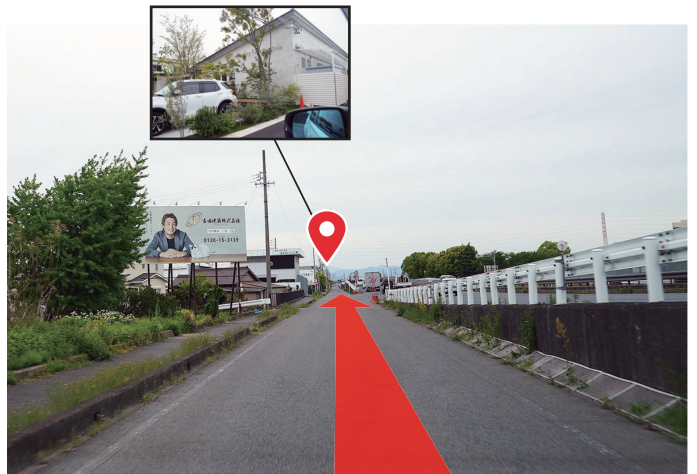

岐阜方面からお車でお越しいただく場合

① 国道22号線を南へ、信号「高田西」を直進します。その先、右手に目的地が見えますが通り過ぎます。

② 信号「西島町5丁目」を左折します。

③ 約150m先の信号を左折します。

④ 国道22号の下をくぐってすぐを右折します。

⑤ 国道22号の側道を約500m進むと目的地です。

Healing
Forest
Cafe

ヒーリングフォレストカフェ